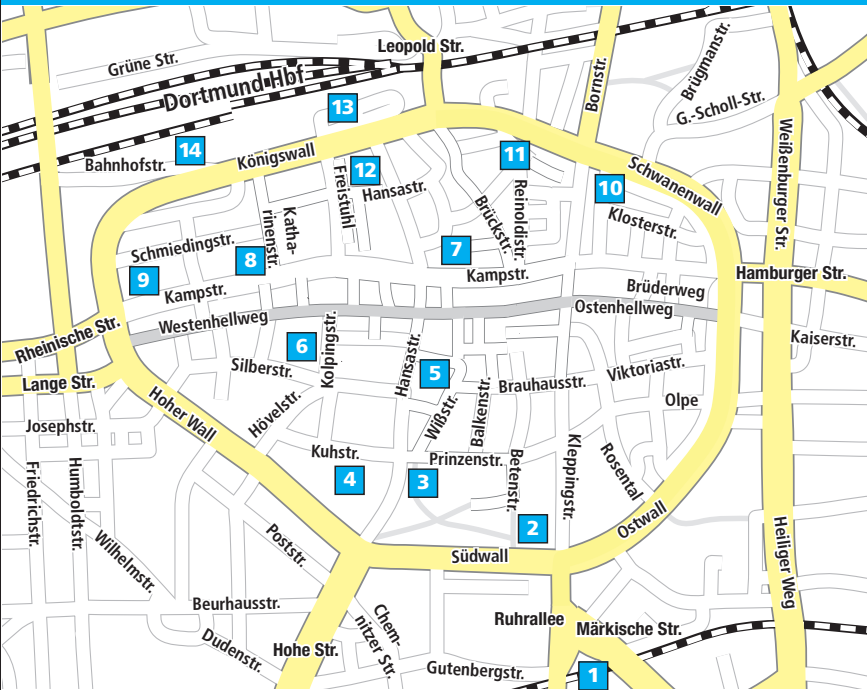

Parkhäuser Dortmund-Innenstadt

- 1 HDI/Südbad
- 2 Friedensplatz
- 3 Rathaus/Stadtgarten
- 4 Stadttheater
- 5 Karstadt/Hansaplatz
- 6 Kaufhof
- 7 Bissenkamp
- 8 Dresdner Bank
- 9 Westentor
- 10 Kuckelke
- 11 Konzerthaus
- 12 Freistuhl
- 13 Alte Post
- 14 Hauptbahnhof

Über 10.000 Parkplätze im Zentrum